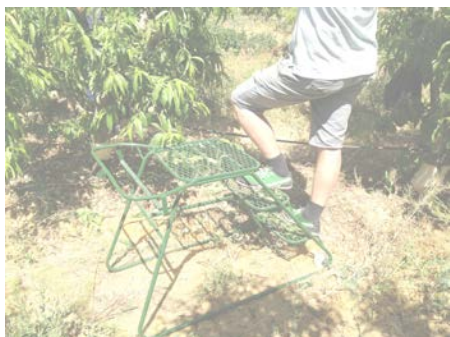

UNA GRAN HERRAMIENTA A SU SERVICIO.

SOLUCIONES PRÁCTICAS

Supongamos que necesita una herramienta un tanto especial para las labores de recolección y de momento las soluciones que le ofrece el mercado no le convencen.

Hemos diseñado un caballete agrícola válido para **recolección, poda y aclareo** que podría ser de su agrado, estúdielo y quedará convencido.

Entre sus múltiples ventajas se encuentra una anchura de escalón muy confortable, tanto para subir y bajar como para estar un tiempo prolongado sobre él, **evitando posibles accidentes o sobrecargas musculares.**

Existe la posibilidad de **transportar dos cubos en el porta cubos** ya que este es de gran capacidad, lo cual permite al operario tener siempre uno o más cubos vacíos a su disposición.

UN CHASIS MUY ROBUSTO

Esta herramienta cuenta con un chasis tubular cerrado al cual se añaden los peldaños, pasando a formar **un conjunto muy robusto y resistente.** El peldaño está realizado en rejilla antideslizante.

En la cabina se aplica **pintura de gran calidad** y antioxidante, obteniendo un acabado brillante y duradero.

Existe la **posibilidad de anclar dos ruedas de nylon** resistentes a impactos lo cual garantiza una mayor duración del chasis y un menor fuerza para su desplazamiento en el lugar de trabajo.

RENTABLE Y COMODO

Además, según modelo, dispone de porta cubo alto para la recogida realizada desde el peldaño más elevado, esto permite tener más cerca el cubo y dañar menos la fruta al depositarla en él; este mismo dispositivo le facilitará enganchar útiles de poda y tenerlos más a mano.

Todo ello nos lleva a una mayor comodidad y **un incremento de trabajo y producción cercano al 15 %** respecto de los métodos tradicionales.